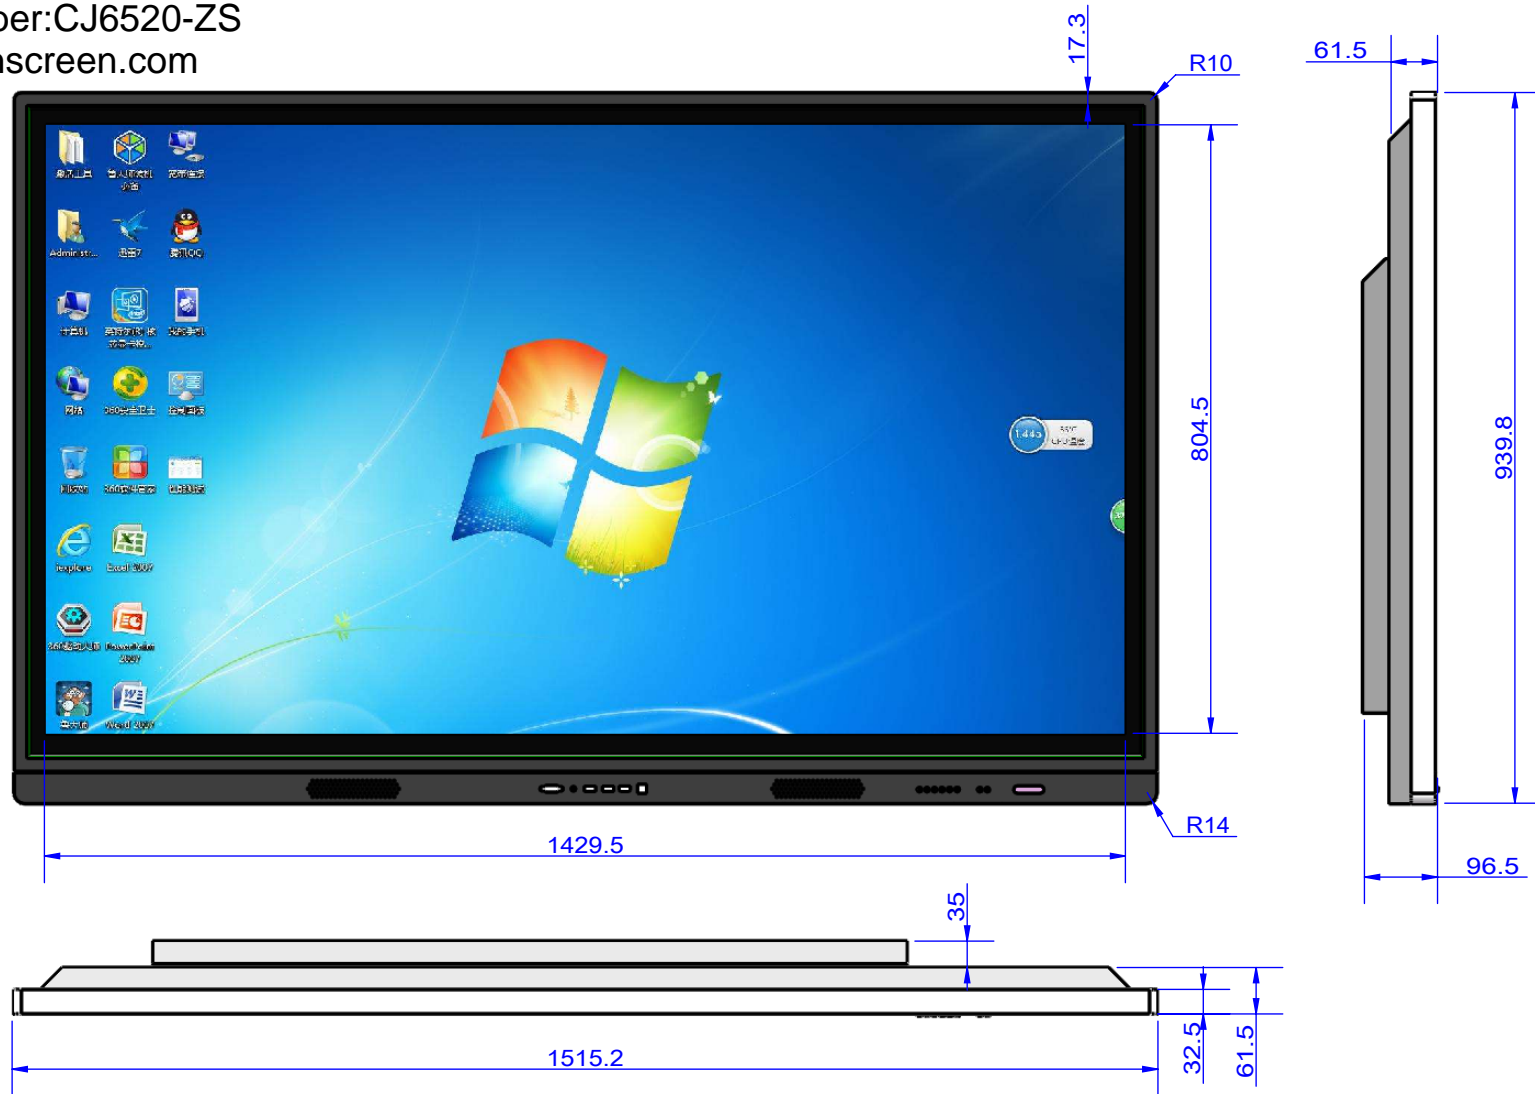

Model Number:CJ6520-ZS
www.cjtouchscreen.com

借(通)用
件登记

旧底图总号

底图总号

签字

日期

档案员 日期

技术要求:

- 1.公差原则按GB/T 4249。
- 2.未注线性尺寸公差等级GB1804 f级。
- 3.未注角度公差等级GB11335 f级。
- 4.未注形位公差等级GB/T1184 M级。
- 5.锐角倒钝。

标记			
处数			
更改文件号			
签字			
日期			
设计			
日期	2019/11/5		

名称:

65寸红外触摸一体机

材料:

表面处理

投影标记

数量